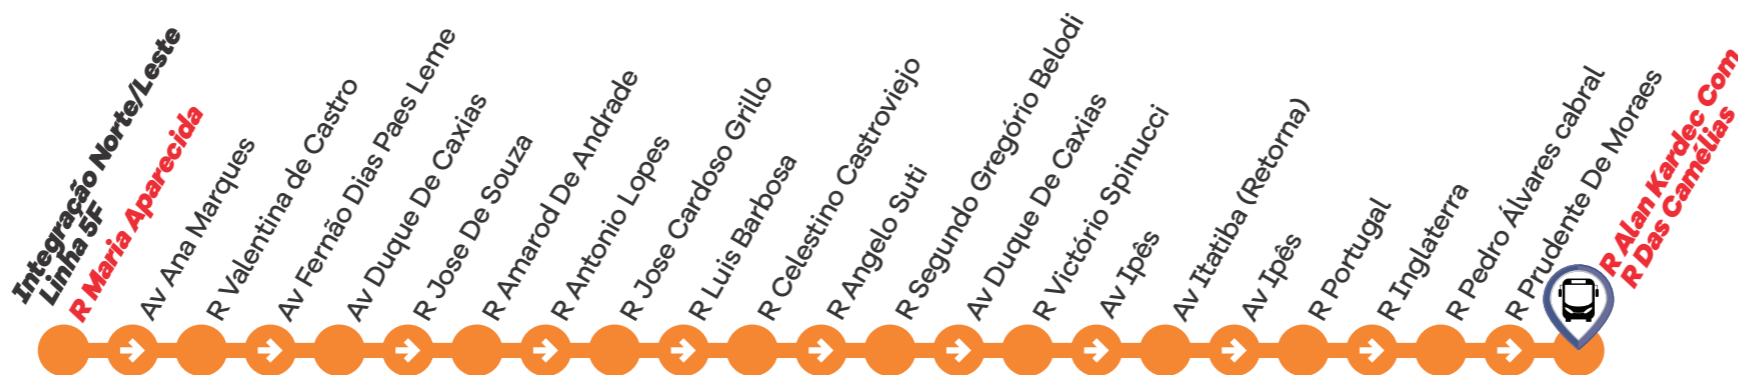

UNIDADE GESTORA DE TRANSPORTE  
PÚBLICO E TRÂNSITO

Governo de  
**VÁRZEA PAULISTA**  
SUA PREFEITURA JUNTO DE VOCÊ

O itinerário e horário da linha estão sujeitos a modificações.

Linha

5

## SÁBADOS

06:30	5F
08:15	5F
10:10	5F
12:55	5F
16:35	5F
19:10	5F

## DOMINGOS

06:25	5F
09:40	5F
12:40	5F
15:25	5F
17:45	5F
20:10	5F

Data de vigência a partir de: 04/08/2021 - Rápido Sumaré

## ITINERÁRIOS

Linha **5F** via Jd. Diana e Gauchinha

**BAIRROS ATENDIDOS** - Vila Santa Terezinha, Centro, Jardins Diana, Promeca, Gauchinha e Felicidade.

Mais informações: 11 **4595-4009**  
[www.varzeapaulista.sp.gov.br/novotransporte](http://www.varzeapaulista.sp.gov.br/novotransporte)