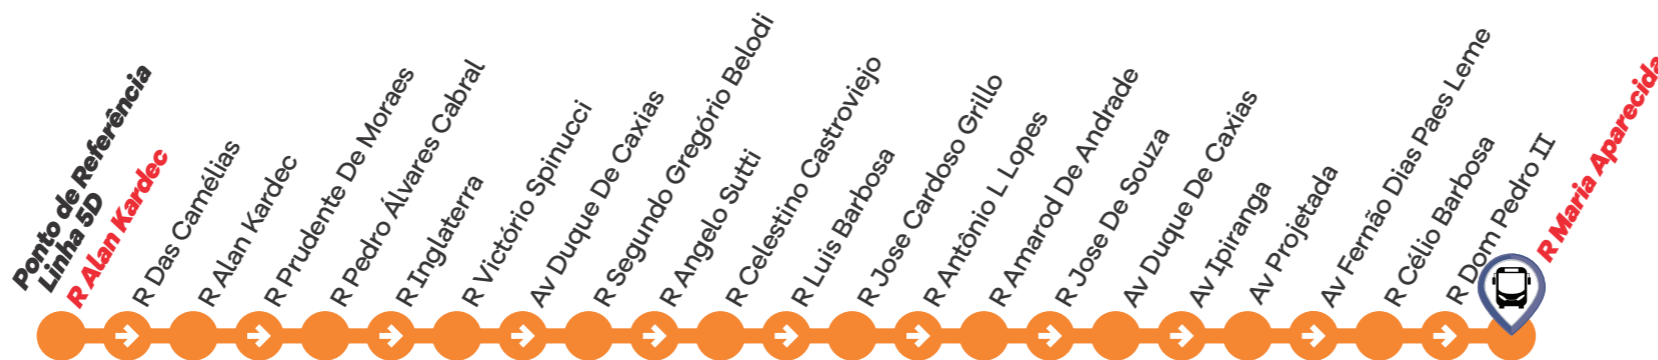

## Bairro → Centro

SEGUNDA A SEXTA

Saídas 5B e 5D - R Alan Kardec c/ R Da Camélias

Saída 5G - Av Itatiba (Gauchinha)

07:05	5D
09:10	5D
11:15	5D
14:15	5D
18:15	5D

## DOMINGOS

06:55	5D
10:05	5D
13:05	5D
15:50	5D
18:10	5D

Data de vigência a partir de: 04/08/2021 - Rápido Sumaré

## ITINERÁRIOS

Linha **5D** via Jd. Diana

**BAIRROS ATENDIDOS** - Jardins Felicidade, Promeca e Diana, Centro e Vila Santa Terezinha.

Mais informações: 11 **4595-4009**  
[www.varzeapaulista.sp.gov.br/novotransporte](http://www.varzeapaulista.sp.gov.br/novotransporte)

UNIDADE GESTORA DE TRANSPORTE  
PÚBLICO E TRÂNSITO

Governo de  
**VÁRZEA PAULISTA**  
SUA PREFEITURA JUNTO DE VOCÊ

O itinerário e horário da linha estão sujeitos a modificações.

Linha

5