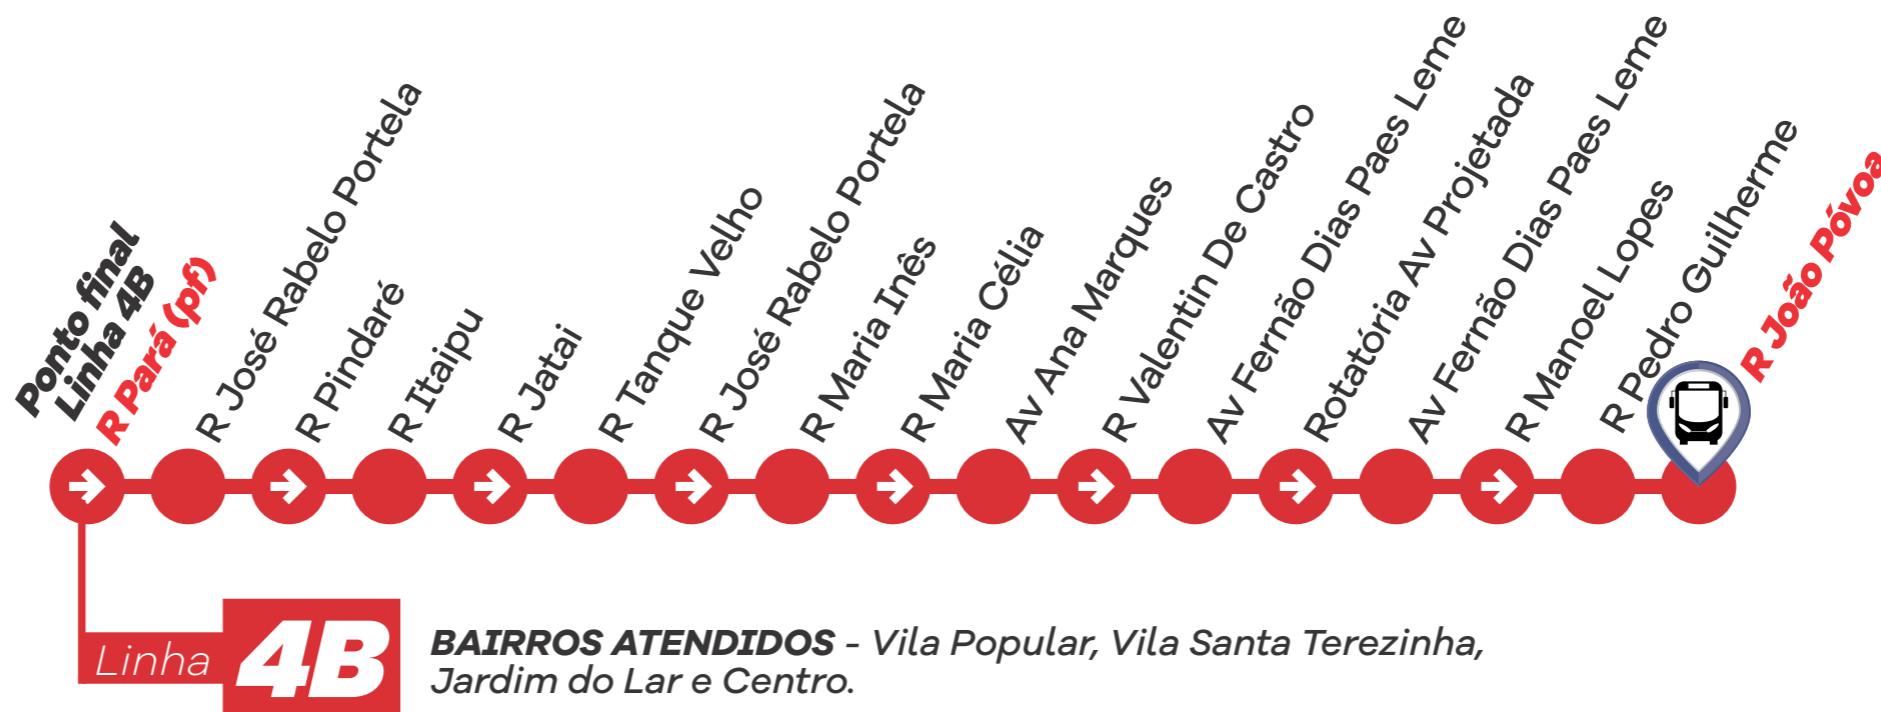

Linha

4

Vila Popular → Jd. do Lar

(Facilita)

Bairro → Centro

SEGUNDA A SEXTA

Saída Rua Pará

05:15	4B
06:05	4B
07:05	4B
07:30	4B
08:10	4B
09:10	4B
09:40	4B
10:40	4B
11:10	4B
13:15	4B
14:15	4B
15:15	4B
16:40	4B
17:40	4B

SÁBADOS

05:15	4B
07:40	4B
08:45	4B
10:45	4B
12:55	4B
14:00	4B
15:00	4B
16:55	4B
18:55	4B

DOMINGOS

06:30	4B
08:50	4B
11:50	4B
14:00	4B
16:30	4B
18:50	4B

ITINERÁRIO