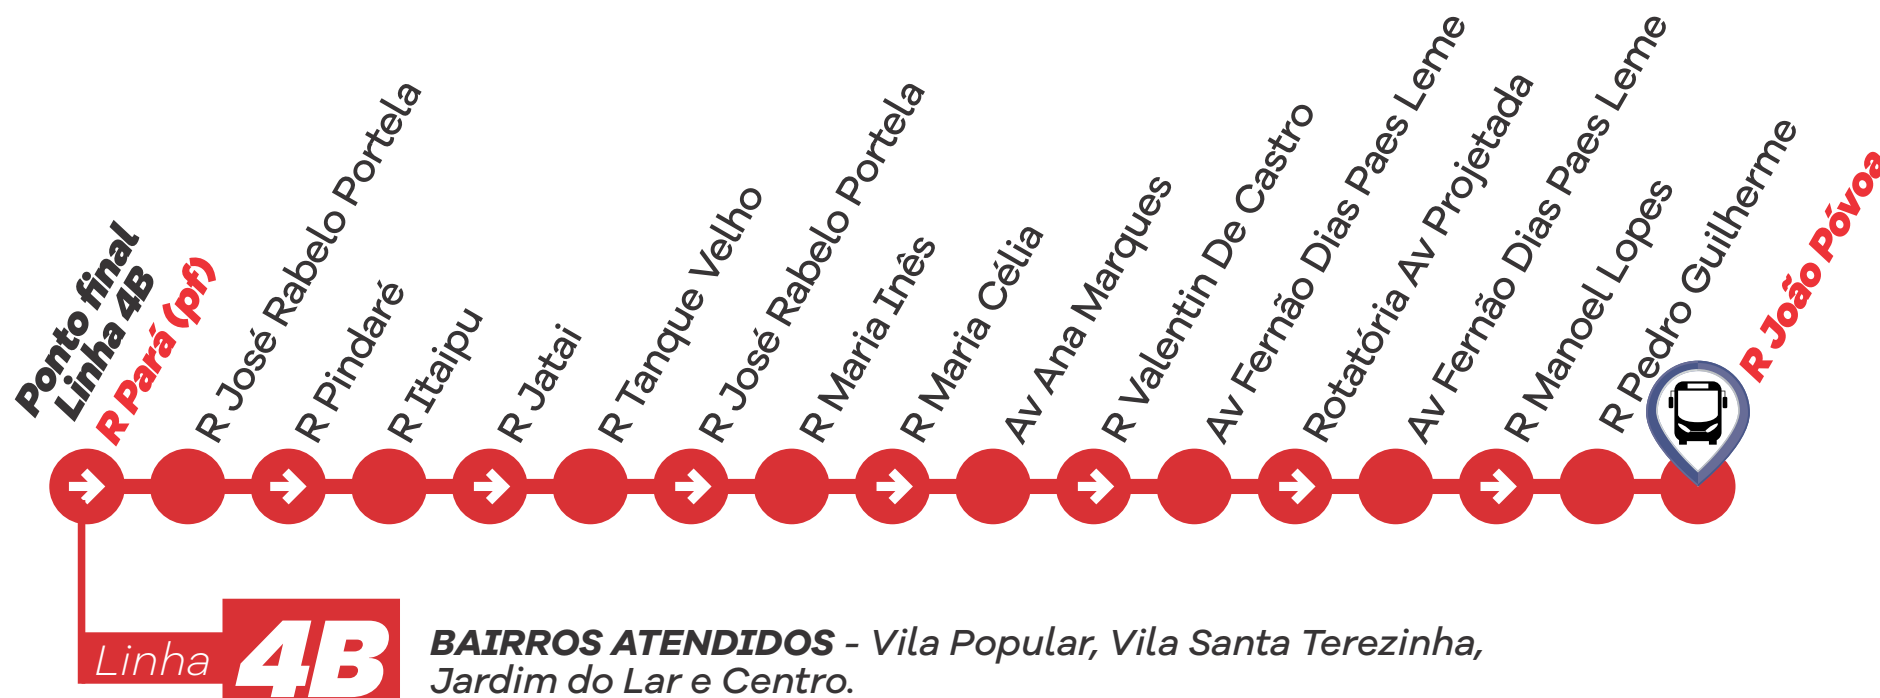

Linha

4

Vila Popular → Jd. do Lar

(Facilita)

Bairro → Centro

SEGUNDA A SEXTA

Saída Rua Pará

05:15	4B
06:05	4B
07:05	4B
08:10	4B
09:10	4B
10:10	4B
11:10	4B
13:15	4B
14:15	4B
15:15	4B
16:40	4B
17:40	4B

SÁBADOS

05:15	4B
07:40	4B
08:45	4B
10:45	4B
12:55	4B
14:00	4B
15:00	4B
16:55	4B
18:55	4B

DOMINGOS

06:30	4B
08:50	4B
11:50	4B
14:00	4B
16:30	4B
18:50	4B

ITINERÁRIO

Mais informações: 11 **4595-4009**
www.varzeapaulista.sp.gov.br/novotransporte

UNIDADE GESTORA DE TRANSPORTE
PÚBLICO E TRÂNSITO

Prefeitura de
VÁRZEA PAULISTA

HORÁRIOS

O itinerário e horário da linha estão sujeitos a modificações.

Linha **4** **Jd. do Lar → Vila Popular** (Facilita)

HORÁRIOS

DOMINGOS

08:20	4A
11:20	4A
13:30	4A
16:00	4A
18:20	4A
20:10	4D

ITINERÁRIO

Linha **4A** **BAIRROS ATENDIDOS** - Centro, Jardim do Lar, Vila Santa Terezinha e Vila Popular

Linha **4D** **BAIRROS ATENDIDOS** - Centro, Jardim do Lar, Vila Santa Terezinha, Jardim Buriti e Vila Popular