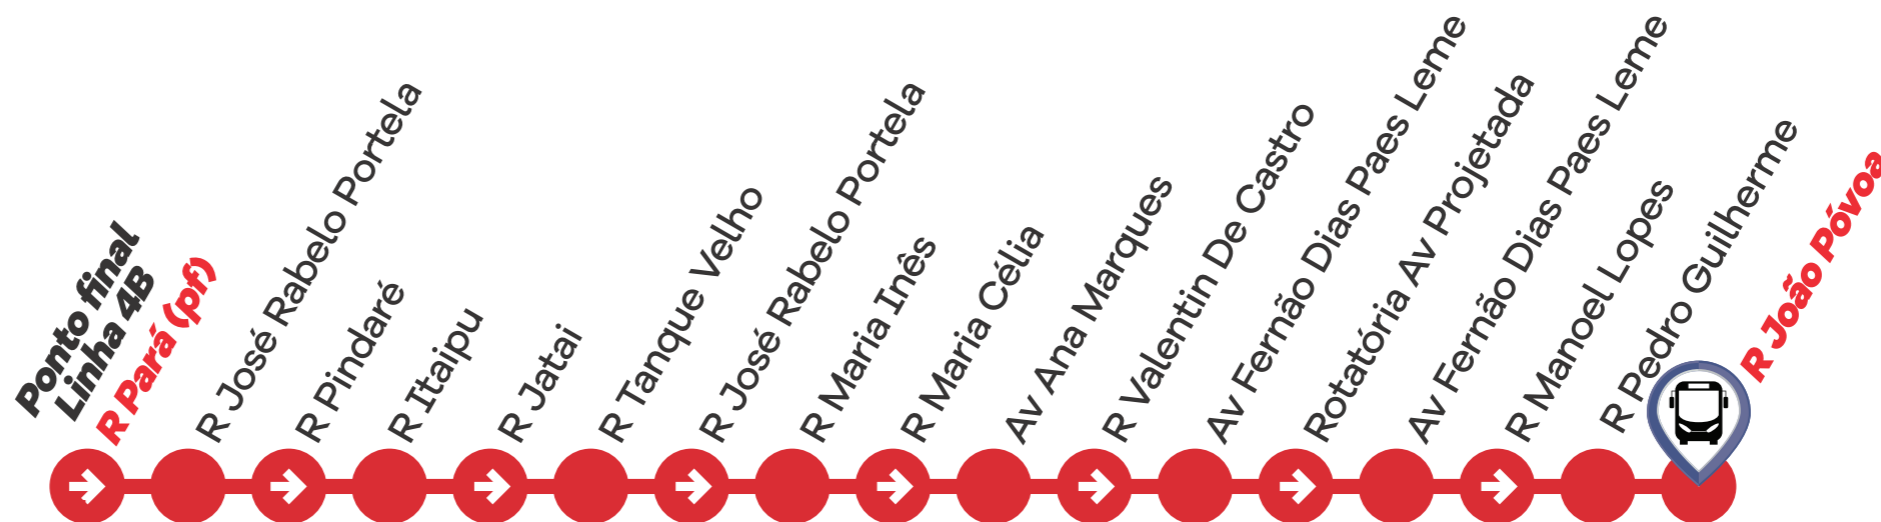

Linha

4

Vila Popular → Jd. do Lar

(Facilita)

Bairro → Centro

SEGUNDA A SEXTA

Saída Rua Pará

05:15	4B
06:05	4B
07:05	4B
08:10	4B
09:10	4B
10:10	4B
11:10	4B
13:15	4B
14:15	4B
15:15	4B
16:40	4B
17:40	4B

ITINERÁRIO

Linha **4B**

BAIRROS ATENDIDOS - Vila Popular, Vila Santa Terezinha, Jardim do Lar e Centro.

SÁBADOS

05:15	4B
07:40	4B
08:45	4B
10:45	4B
12:55	4B
14:00	4B
15:00	4B
16:55	4B
18:55	4B

DOMINGOS

06:30	4B
08:50	4B
11:50	4B
14:00	4B
16:30	4B
18:50	4B

Linha **4** **Jd. do Lar → Vila Popular** (Facilita)

HORÁRIOS

Centro → Bairro SEGUNDA A SEXTA

Saída Rua João Póvoa

05:40	4A
06:40	4A
07:40	4A
08:45	4A
09:30	4A
10:45	4A
12:50	4A
13:50	4A
14:50	4A
16:15	4A
17:15	4A
19:25	4A

ITINERÁRIO

Linha **4A**

BAIRROS ATENDIDOS - Centro, Jardim do Lar, Vila Santa Terezinha e Vila Popular

SÁBADOS

07:10	4A
08:15	4A
10:15	4A
12:25	4A
13:30	4A
14:35	4A
16:30	4A
18:30	4A
19:40	4D

Linha **4D**

BAIRROS ATENDIDOS - Centro, Jardim do Lar, Vila Santa Terezinha, Jardim Buriti e Vila Popular