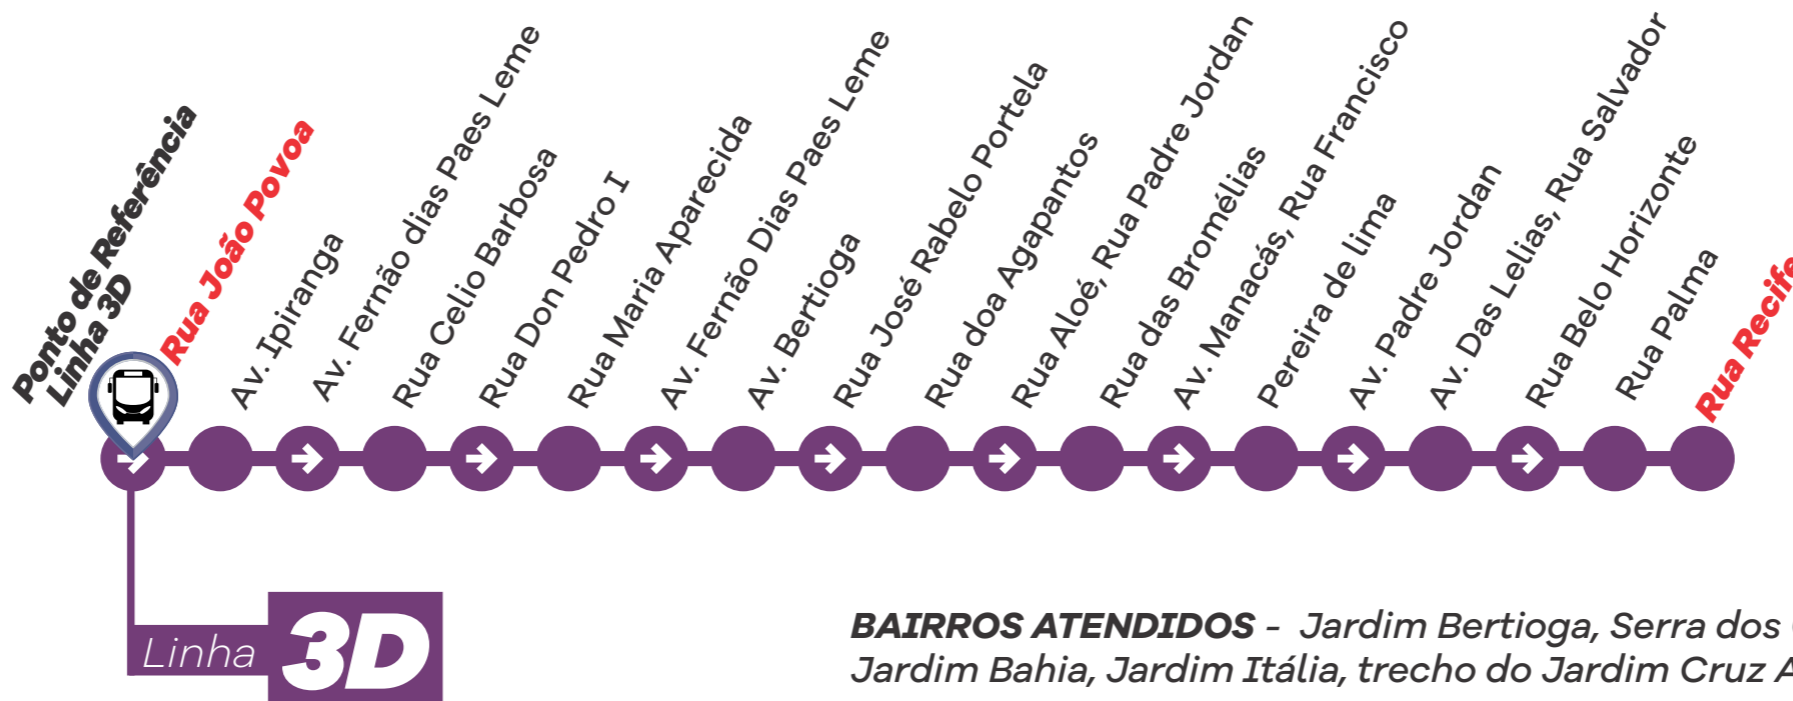

Linha

3

Av. Bertioga → Jd. Italia (Facilita)

HORÁRIOS

Bairro → Centro SEGUNDA A SEXTA

Saída 3C - R. das Bromélias

Saída 3B - Av. Padre Jordan com Av. das Lélías

05:55	3D
08:25	3D
11:45	3D
16:20	3D
17:30	3D
18:15	3D
	3D

ITINERÁRIOS

BAIRROS ATENDIDOS - Jardim Bertioga, Serra dos Cristais, Jardim Bahia, Jardim Itália, trecho do Jardim Cruz Alta e Vila São José

SÁBADOS	
06:05	3D
11:20	3D
17:25	3D

DOMINGOS	
07:00	3D
12:20	3D
17:00	3D

Linha

3

Jd. Italia → Av. Bertioga

(Facilita)

HORÁRIOS

Centro → Bairro SEGUNDA A SEXTA

Saída - João Póvoa

06:30	3E
08:55	3E
12:20	3E
16:55	3E
18:00	3E
18:50	3E
	3E

SÁBADOS

06:40	3E
11:50	3E
17:55	3E

DOMINGOS

07:35	3E
12:55	3E
17:35	3E

ITINERÁRIOS

Linha **3E**

BAIRROS ATENDIDOS - Jardim Bertioga, Serra dos Cristais, Jardim Bahia, Jardim Itália, trecho do Jardim Cruz Alta e Vila São José