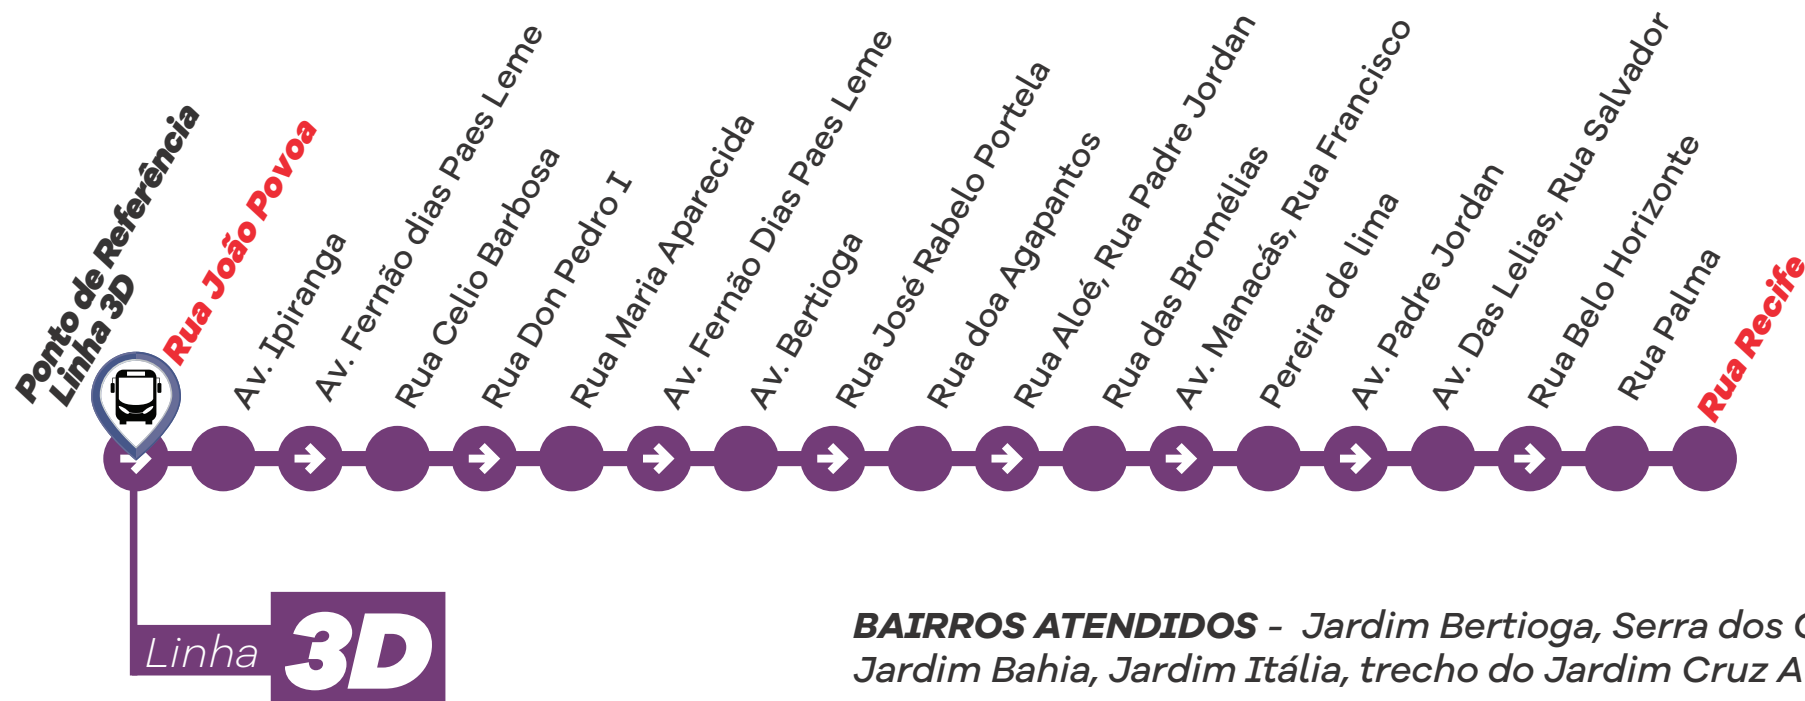

Linha

3

Av. Bertioga → Jd. Italia (Facilita)

HORÁRIOS

Bairro → Centro SEGUNDA A SEXTA

Saída 3C - R. das Bromélias

Saída 3B - Av. Padre Jordan com Av. das Lélías

06:30	3D
08:55	3D
12:20	3D
16:55	3D
18:00	3D
18:50	3D

ITINERÁRIOS

BAIRROS ATENDIDOS - Jardim Bertioga, Serra dos Cristais, Jardim Bahia, Jardim Itália, trecho do Jardim Cruz Alta e Vila São José

SÁBADOS

06:05	3D
11:20	3D
17:25	3D

DOMINGOS

07:00	3D
12:20	3D
17:00	3D

Mais informações: 11 **4595-4009**
www.varzeapaulista.sp.gov.br/novotransporte

UNIDADE GESTORA DE TRANSPORTE
PÚBLICO E TRÂNSITO

Governo de
VARZEA PAULISTA
SUA PREFEITURA JUNTO DE VOCÊ

Linha

3

Jd. Italia → Av. Bertioga

(Facilita)

HORÁRIOS

Centro → Bairro SEGUNDA A SEXTA

Saída - João Póvoa

06:30	3E
08:55	3E
12:20	3E
16:55	3E
18:00	3E
18:50	3E

ITINERÁRIOS

Linha **3E**

BAIRROS ATENDIDOS - Jardim Bertioga, Serra dos Cristais, Jardim Bahia, Jardim Itália, trecho do Jardim Cruz Alta e Vila São José