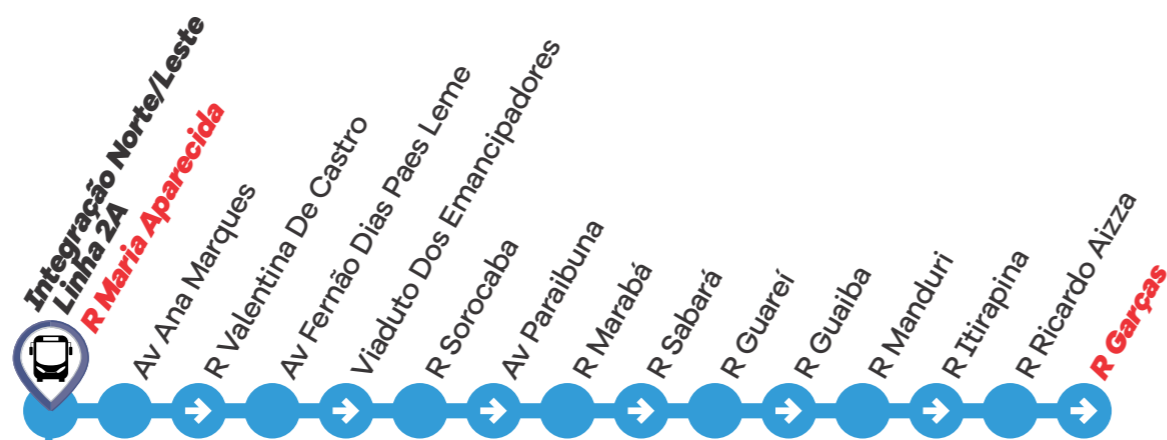

Linha **2**

Jd. Novo Mundo → Sta Terezinha (Fórum)

HORÁRIOS

Bairro → Centro SEGUNDA A SEXTA

Saída 2C
Av Paraibuna c/ R Marabá
Saída 2B - R Ricardo Aizza

08:05	2B
12:15	2B
15:15	2B
20:10	2B

SÁBADOS

07:50	2B
11:35	2B
14:20	2B
17:55	2B

Prefeitura de
VÁRZEA PAULISTA

O itinerário e horário da linha estão sujeitos a modificações.

Linha

2

Sta Terezinha → Jd. Novo Mundo (Fórum)

HORÁRIOS

Centro → Bairro

SEGUNDA A SEXTA

Saída Rua Maria Aparecida

07:40	2A
11:50	2A
14:50	2A
19:45	2A

SÁBADOS

07:30	2A
11:10	2A
14:00	2A
17:35	2A

DOMINGOS

08:05	2A
11:15	2A
18:35	2A

Data de vigência a partir de: 04/08/2021 - Rápido Sumaré

ITINERÁRIOS

Linha 2A

BAIRROS ATENDIDOS - Vila Santa Terezinha, Centro, Jardim América I, Cidade Nova II e Jardim Novo Mundo.

Mais informações: 11 **4595-4009**
www.varzeapaulista.sp.gov.br/novotransporte

UNIDADE GESTORA DE TRANSPORTE
PÚBLICO E TRÂNSITO