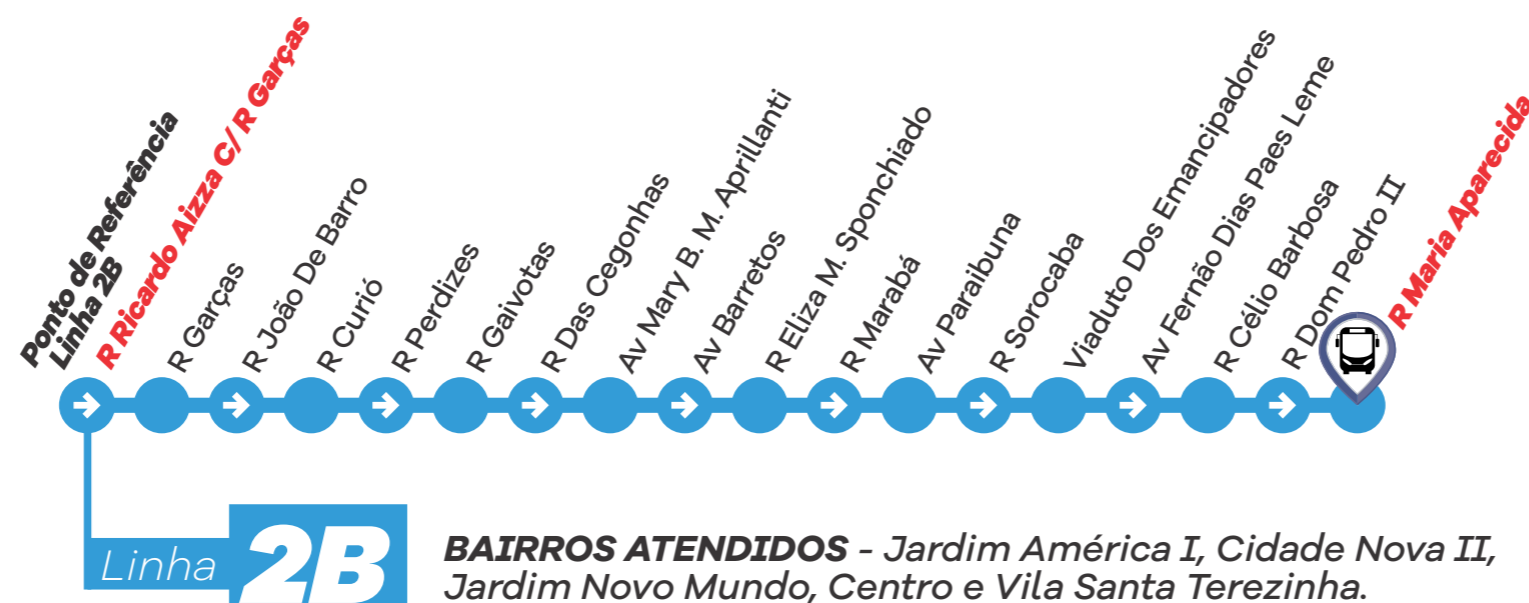

Linha **2**

Jd. Novo Mundo → Sta Terezinha (Fórum)

HORÁRIOS

Bairro → Centro SEGUNDA A SEXTA

Saída 2C
Av Paraibuna c/ R Marabá
Saída 2B - R Ricardo Aizza

08:05	2B
12:15	2B
15:15	2B
20:10	2B

SÁBADOS

07:50	2B
11:35	2B
14:20	2B
17:55	2B

DOMINGOS

08:25	2B
11:35	2B
18:55	2B

Data de vigência a partir de: 04/08/2021 - Rápido Sumaré

ITINERÁRIOS

Mais informações: 11 **4595-4009**
www.varzeapaulista.sp.gov.br/novotransporte

UNIDADE GESTORA DE TRANSPORTE
PÚBLICO E TRÂNSITO

Prefeitura de
VÁRZEA PAULISTA

O itinerário e horário da linha estão sujeitos a modificações.

Linha

2

Sta Terezinha → Jd. Novo Mundo (Fórum)

HORÁRIOS

Centro → Bairro

SEGUNDA A SEXTA

Saída Rua Maria Aparecida

07:40	2A
11:50	2A
14:50	2A
19:45	2A

SÁBADOS

07:30	2A
11:10	2A
14:00	2A
17:35	2A

DOMINGOS

08:05	2A
11:15	2A
18:35	2A

Data de vigência a partir de: 04/08/2021 - Rápido Sumaré

ITINERÁRIOS