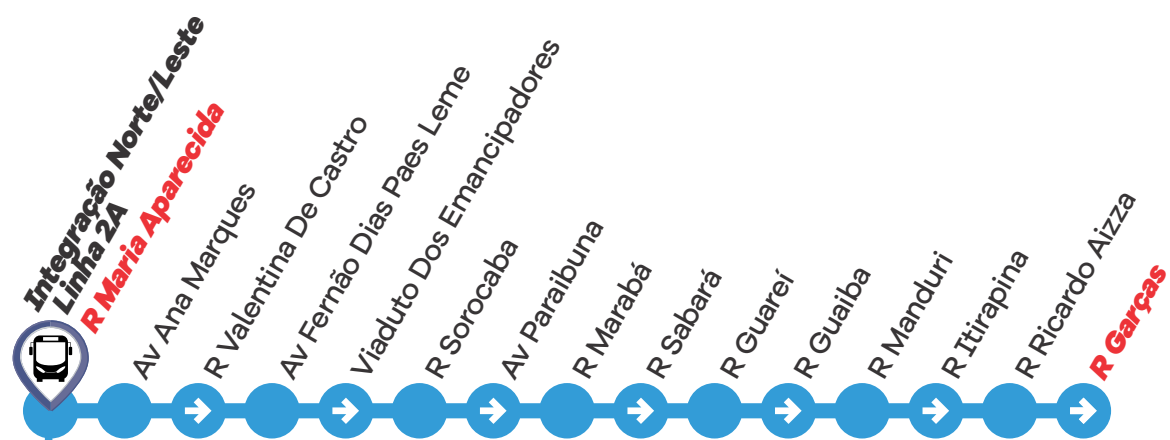

Linha **2**

Jd. Novo Mundo → Sta Terezinha (Fórum)

HORÁRIOS

Bairro → Centro SEGUNDA A SEXTA

Saída 2C
Av Paraibuna c/ R Marabá
Saída 2B - R Ricardo Aizza

08:05	2B
12:15	2B
15:15	2B
20:10	2B

SÁBADOS

07:50	2B
11:35	2B
14:20	2B
17:55	2B

DOMINGOS

08:25	2B
11:35	2B
18:55	2B

Data de vigência a partir de: 04/08/2021 - Rápido Sumaré

ITINERÁRIOS

Linha **2B**

BAIRROS ATENDIDOS - Jardim América I, Cidade Nova II, Jardim Novo Mundo, Centro e Vila Santa Terezinha.

Linha

2

Sta Terezinha → Jd. Novo Mundo (Fórum)

HORÁRIOS

Centro → Bairro

SEGUNDA A SEXTA

Saída Rua Maria Aparecida

07:40	2A
11:50	2A
14:50	2A
19:45	2A

SÁBADOS

07:30	2A
11:10	2A
14:00	2A
17:35	2A

DOMINGOS

08:05	2A
11:15	2A
18:35	2A

Data de vigência a partir de: 04/08/2021 - Rápido Sumaré

ITINERÁRIOS

Linha 2A

BAIRROS ATENDIDOS - Vila Santa Terezinha, Centro, Jardim América I, Cidade Nova II e Jardim Novo Mundo.