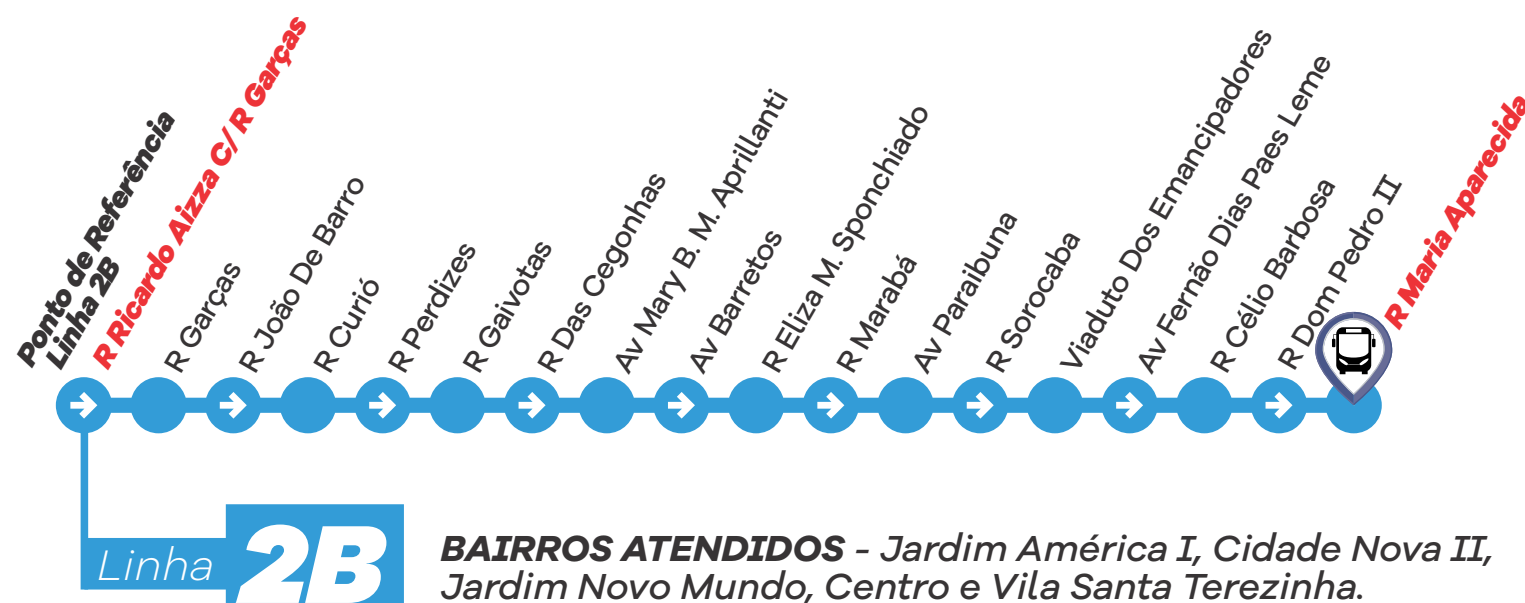

Linha **2**

Jd. Novo Mundo → Sta Terezinha (Fórum)

HORÁRIOS

Bairro → Centro SEGUNDA A SEXTA

Saída 2C
Av Paraibuna c/ R Marabá
Saída 2B - R Ricardo Aizza

08:05	2B
12:15	2B
15:15	2B
20:10	2B

SÁBADOS

07:50	2B
11:35	2B
14:20	2B
17:55	2B

DOMINGOS

08:25	2B
11:35	2B
18:55	2B

Data de vigência a partir de: 04/08/2021 - Rápido Sumaré

ITINERÁRIOS

Linha **2B**

BAIRROS ATENDIDOS - Jardim América I, Cidade Nova II, Jardim Novo Mundo, Centro e Vila Santa Terezinha.

Linha

2

Sta Terezinha → Jd. Novo Mundo (Fórum)

HORÁRIOS

Centro → Bairro

SEGUNDA A SEXTA

Saída Rua Maria Aparecida

07:40	2A
11:50	2A
14:50	2A
19:45	2A

SÁBADOS

07:30	2A
11:10	2A
14:00	2A
17:35	2A

DOMINGOS

08:05	2A
11:15	2A
18:35	2A

Data de vigência a partir de: 04/08/2021 - Rápido Sumaré

ITINERÁRIOS

Linha 2A

BAIRROS ATENDIDOS - Vila Santa Terezinha, Centro, Jardim América I, Cidade Nova II e Jardim Novo Mundo.