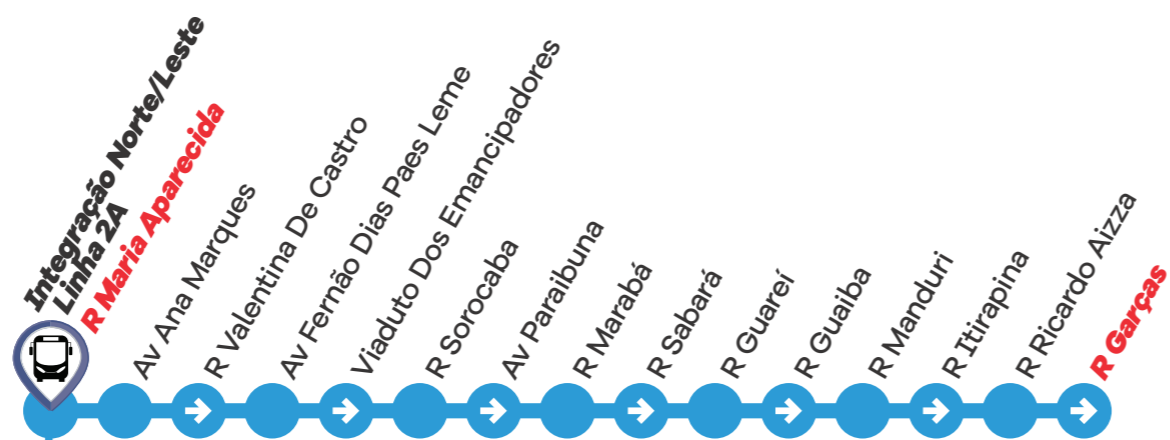

Linha **2**

Jd. Novo Mundo → Sta Terezinha (Fórum)

HORÁRIOS

Bairro → Centro SEGUNDA A SEXTA

Saída 2C
Av Paraibuna c/ R Marabá
Saída 2B - R Ricardo Aizza

08:05	2B
12:15	2B
15:15	2B
00:00	2B

SÁBADOS

07:50	2B
11:35	2B
14:20	2B
17:55	2B

Governo de
VARZEA PAULISTA
SUA PREFEITURA JUNTO DE VOCÊ

O itinerário e horário da linha estão sujeitos a modificações.

Linha

2

Sta Terezinha → Jd. Novo Mundo (Fórum)

HORÁRIOS

Centro → Bairro

SEGUNDA A SEXTA

Saída Rua Maria Aparecida

07:40	2A
11:50	2A
14:50	2A
19:45	2A

SÁBADOS

07:30	2A
11:10	2A
14:00	2A
17:35	2A

DOMINGOS

08:05	2A
11:15	2A
18:35	2A

Data de vigência a partir de: 04/08/2021 - Rápido Sumaré

ITINERÁRIOS

Linha 2A

BAIRROS ATENDIDOS - Vila Santa Terezinha, Centro, Jardim América I, Cidade Nova II e Jardim Novo Mundo.

Mais informações: 11 **4595-4009**
www.varzeapaulista.sp.gov.br/novotransporte

UNIDADE GESTORA DE TRANSPORTE
PÚBLICO E TRÂNSITO