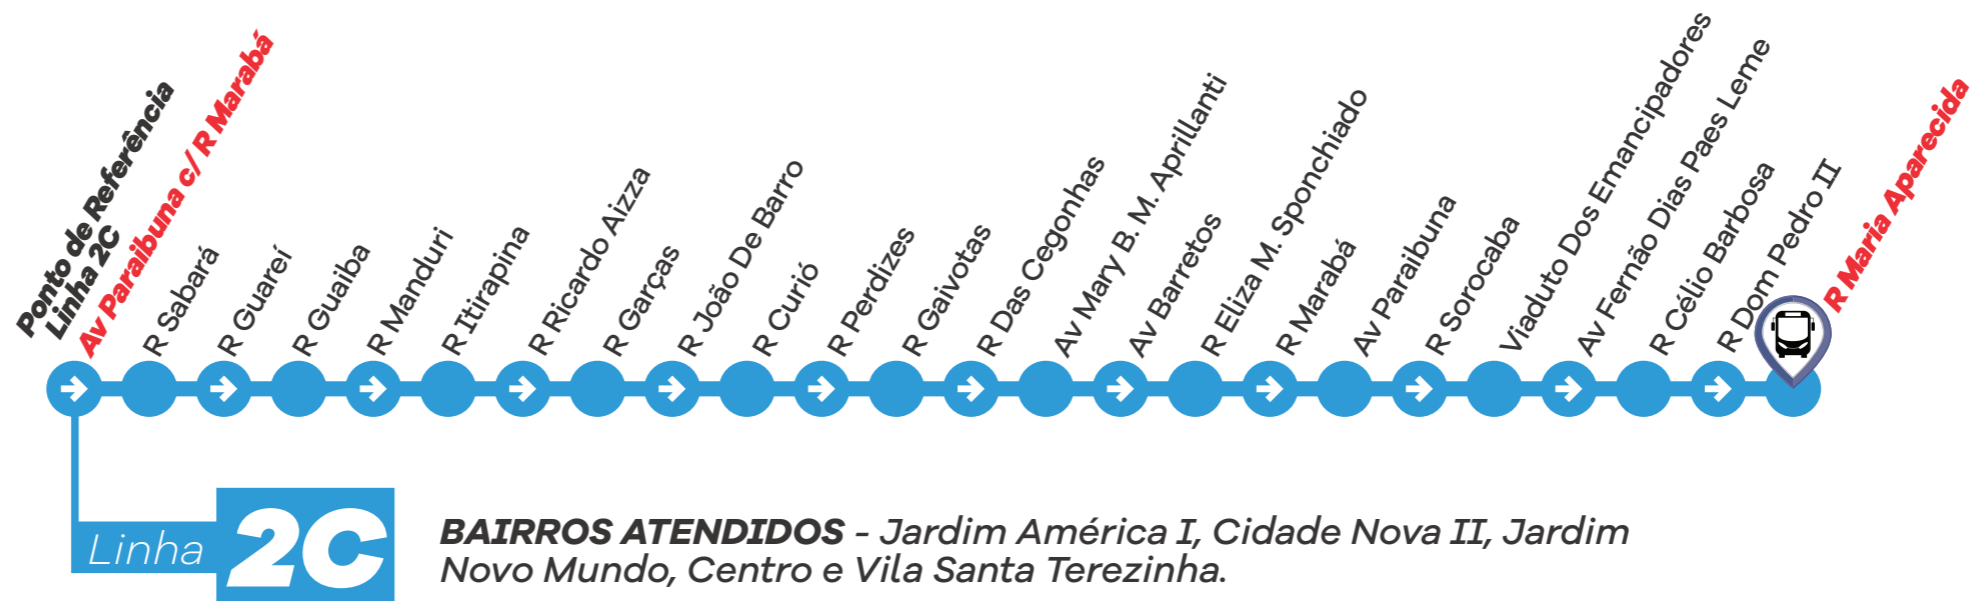

Linha **2**

Jd. Novo Mundo → Sta Terezinha (Fórum)

HORÁRIOS

Bairro → Centro SEGUNDA A SEXTA

Saída 2C
Av Paraibuna c/ R Marabá
Saída 2B - R Ricardo Aizza

08:05	2B
12:15	2B
15:15	2B
00:00	2B

SÁBADOS

07:50	2B
11:35	2B
14:20	2B
17:55	2B

DOMINGOS

08:25	2B
11:35	2B
18:55	2B

Data de vigência a partir de: 04/08/2021 - Rápido Sumaré

ITINERÁRIOS

Mais informações: 11 **4595-4009**
www.varzeapaulista.sp.gov.br/novotransporte

UNIDADE GESTORA DE TRANSPORTE
PÚBLICO E TRÂNSITO

Governo de
VARZEA PAULISTA
SUA PREFEITURA JUNTO DE VOCÊ

O itinerário e horário da linha estão sujeitos a modificações.

Linha

2

Sta Terezinha → Jd. Novo Mundo (Fórum)

HORÁRIOS

Centro → Bairro

SEGUNDA A SEXTA

Saída Rua Maria Aparecida

07:40	2A
11:50	2A
14:50	2A
19:45	2A

SÁBADOS

07:30	2A
11:10	2A
14:00	2A
17:35	2A

DOMINGOS

08:05	2A
11:15	2A
18:35	2A

Data de vigência a partir de: 04/08/2021 - Rápido Sumaré

ITINERÁRIOS