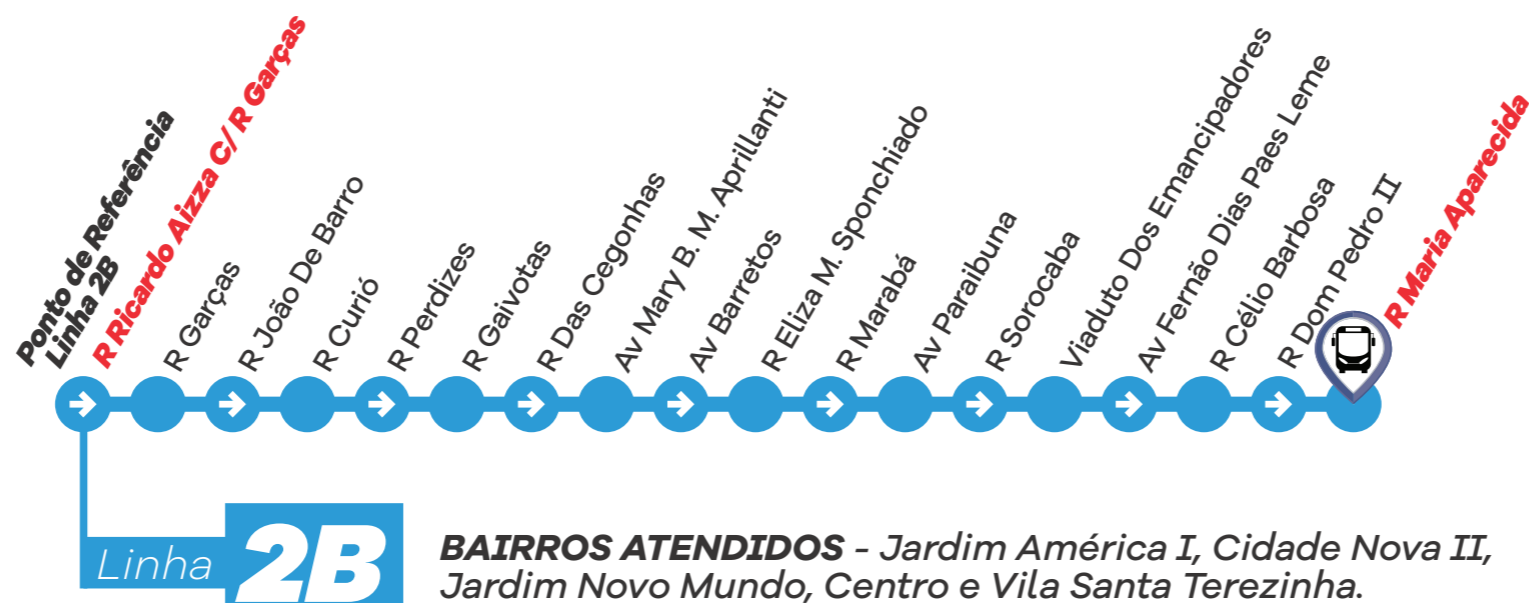

Linha **2**

Jd. Novo Mundo → Sta Terezinha (Fórum)

HORÁRIOS

Bairro → Centro SEGUNDA A SEXTA

Saída 2C
Av Paraibuna c/ R Marabá
Saída 2B - R Ricardo Aizza

08:05	2B
12:15	2B
15:15	2B
00:00	2B

SÁBADOS

07:50	2B
11:35	2B
14:20	2B
17:55	2B

DOMINGOS

08:25	2B
11:35	2B
18:55	2B

Data de vigência a partir de: 04/08/2021 - Rápido Sumaré

ITINERÁRIOS

Mais informações: 11 **4595-4009**
www.varzeapaulista.sp.gov.br/novotransporte

UNIDADE GESTORA DE TRANSPORTE
PÚBLICO E TRÂNSITO

Governo de
VARZEA PAULISTA
SUA PREFEITURA JUNTO DE VOCÊ

O itinerário e horário da linha estão sujeitos a modificações.

Linha

2

Sta Terezinha → Jd. Novo Mundo (Fórum)

HORÁRIOS

Centro → Bairro

SEGUNDA A SEXTA

Saída Rua Maria Aparecida

07:40	2A
11:50	2A
14:50	2A
19:45	2A

SÁBADOS

07:30	2A
11:10	2A
14:00	2A
17:35	2A

DOMINGOS

08:05	2A
11:15	2A
18:35	2A

Data de vigência a partir de: 04/08/2021 - Rápido Sumaré

ITINERÁRIOS