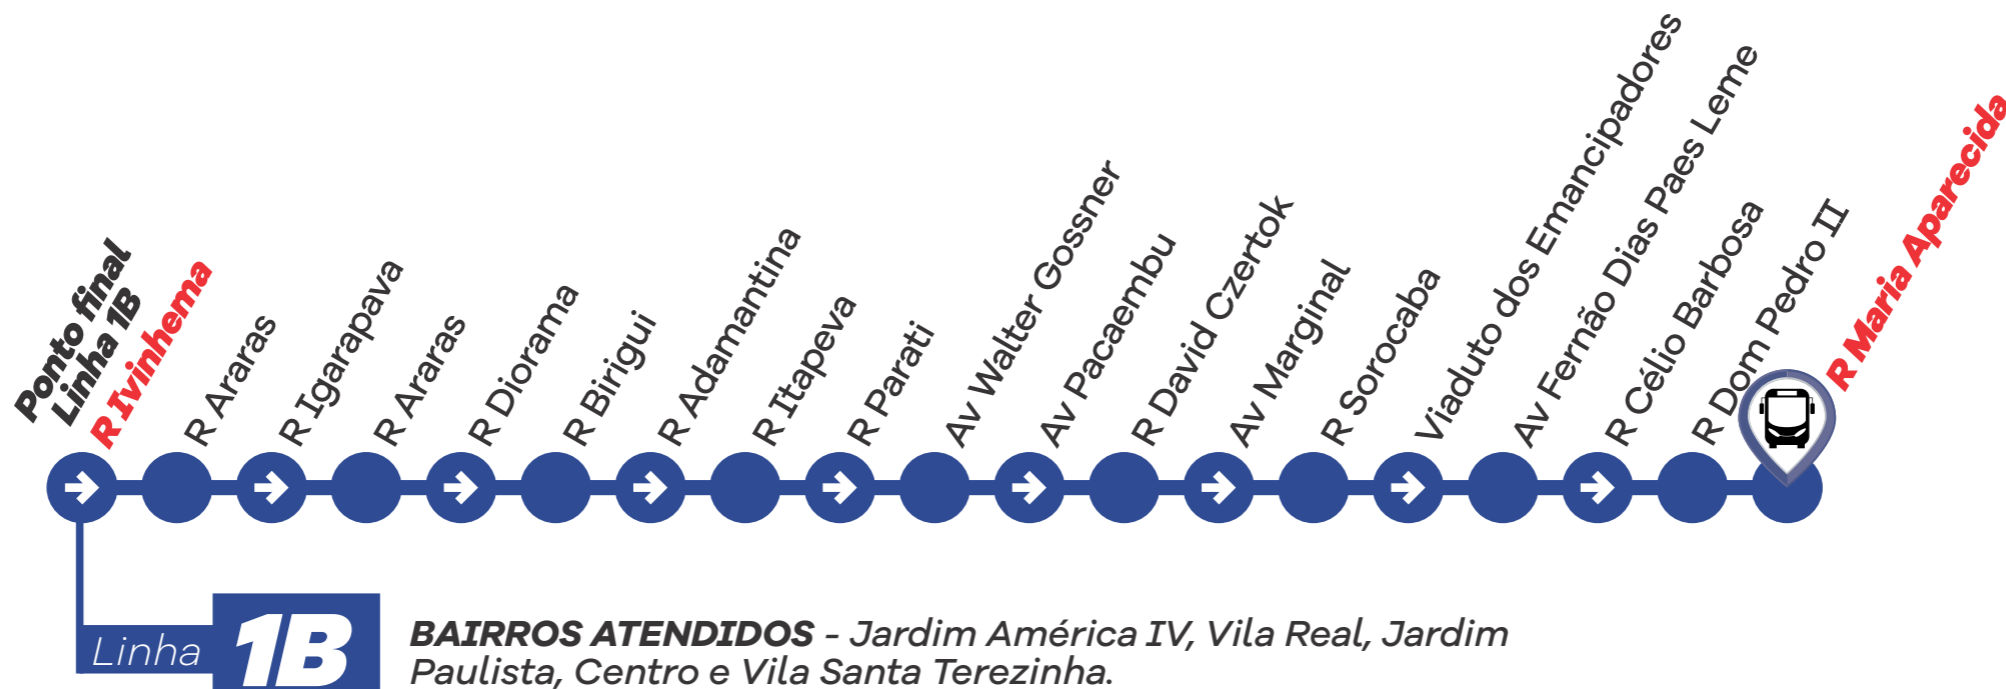

Linha

1

Jd. América IV → Sta Terezinha (Fórum)

Bairro → Centro
SEGUNDA A SEXTA

Saída Rua Ivinhema

05:30	1B
06:00	1B
06:30	1B
07:15	1B
07:40	1B
08:35	1B
08:50	1B
09:55	1B
11:00	1B
12:10	1B
13:20	1B
13:55	1B
14:30	1B
15:10	1B
15:40	1B
16:30	1B
17:00	1B
17:50	1B
18:30	1B

SÁBADOS

06:00	1B
07:10	1B
08:20	1B
09:30	1B
10:40	1B
12:50	1B
14:00	1B
15:10	1B

DOMINGOS

07:40	1B
10:50	1B
14:00	1B
16:40	1B
19:45	1B

ITINERÁRIO

Mais informações: 11 **4595-4009**
www.varzeapaulista.sp.gov.br/novotransporte

UNIDADE GESTORA DE TRANSPORTE
PÚBLICO E TRÂNSITO

Prefeitura de
VÁRZEA PAULISTA

HORÁRIOS

O itinerário e horário da linha estão sujeitos a modificações.

Linha

1

Sta Terezinha → Jd. América IV (Fórum)

Centro → Bairro SEGUNDA A SEXTA

Saída Rua Maria
Aparecida

06:00	1A
06:35	1A
07:05	1A
07:55	1A
08:15	1A
09:15	1A
10:25	1A
11:35	1A
12:45	1A
13:20	1A
13:55	1A
14:30	1A
15:05	1A
15:50	1A
16:15	1A
17:10	1A
17:50	1A
18:30	1A
19:00	1A

ITINERÁRIO