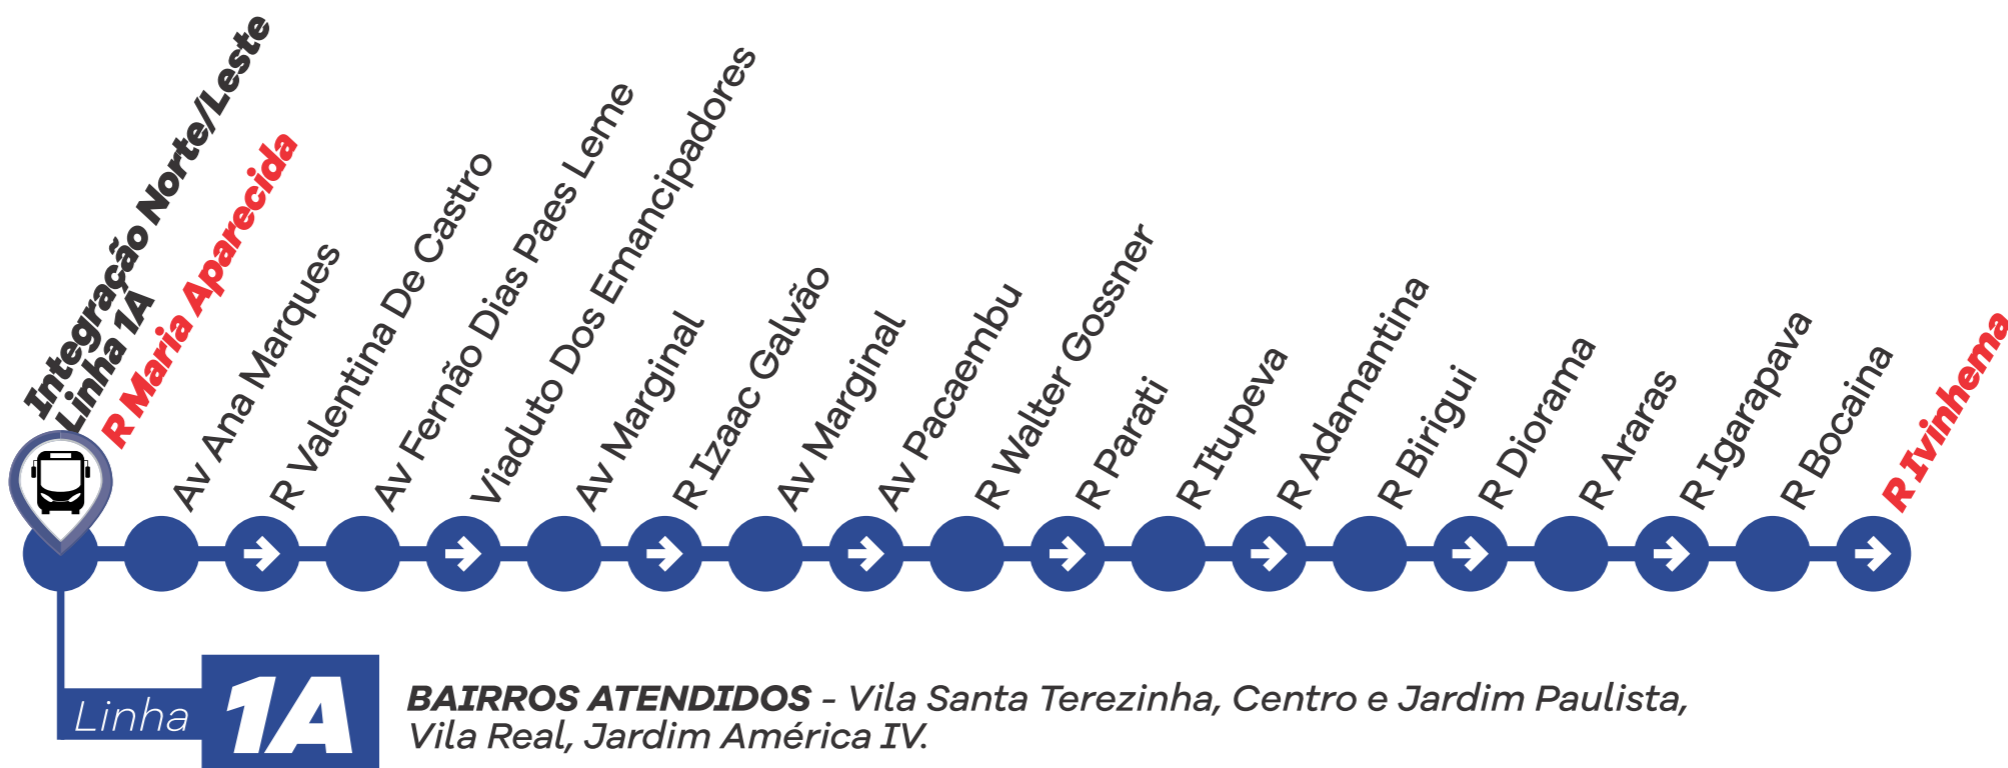

Linha

1

Jd. América IV → Sta Terezinha (Fórum)

Bairro → Centro
SEGUNDA A SEXTA

Saída Rua Ivinhema

05:30	1B
06:00	1B
06:30	1B
07:15	1B
07:40	1B
08:35	1B
08:50	1B
09:55	1B
11:00	1B
12:10	1B
13:20	1B
13:55	1B
14:30	1B
15:10	1B
15:40	1B
16:30	1B
17:00	1B
17:50	1B
18:30	1B

SÁBADOS

06:00	1B
07:10	1B
08:20	1B
09:30	1B
10:40	1B
12:50	1B
14:00	1B
15:10	1B

DOMINGOS

07:40	1B
10:50	1B
14:00	1B
16:40	1B
19:45	1B

ITINERÁRIO

Mais informações: 11 **4595-4009**
www.varzeapaulista.sp.gov.br/novotransporte

UNIDADE GESTORA DE TRANSPORTE
PÚBLICO E TRÂNSITO

Prefeitura de
VÁRZEA PAULISTA

HORÁRIOS

O itinerário e horário da linha estão sujeitos a modificações.

Linha

1

Sta Terezinha → Jd. América IV (Fórum)

Centro → Bairro SEGUNDA A SEXTA

Saída Rua Maria
Aparecida

06:00	1A
06:35	1A
07:05	1A
07:55	1A
08:15	1A
09:15	1A
10:25	1A
11:35	1A
12:45	1A
13:20	1A
13:55	1A
14:30	1A
15:05	1A
15:50	1A
16:15	1A
17:10	1A
17:50	1A
18:30	1A
19:00	1A

ITINERÁRIO