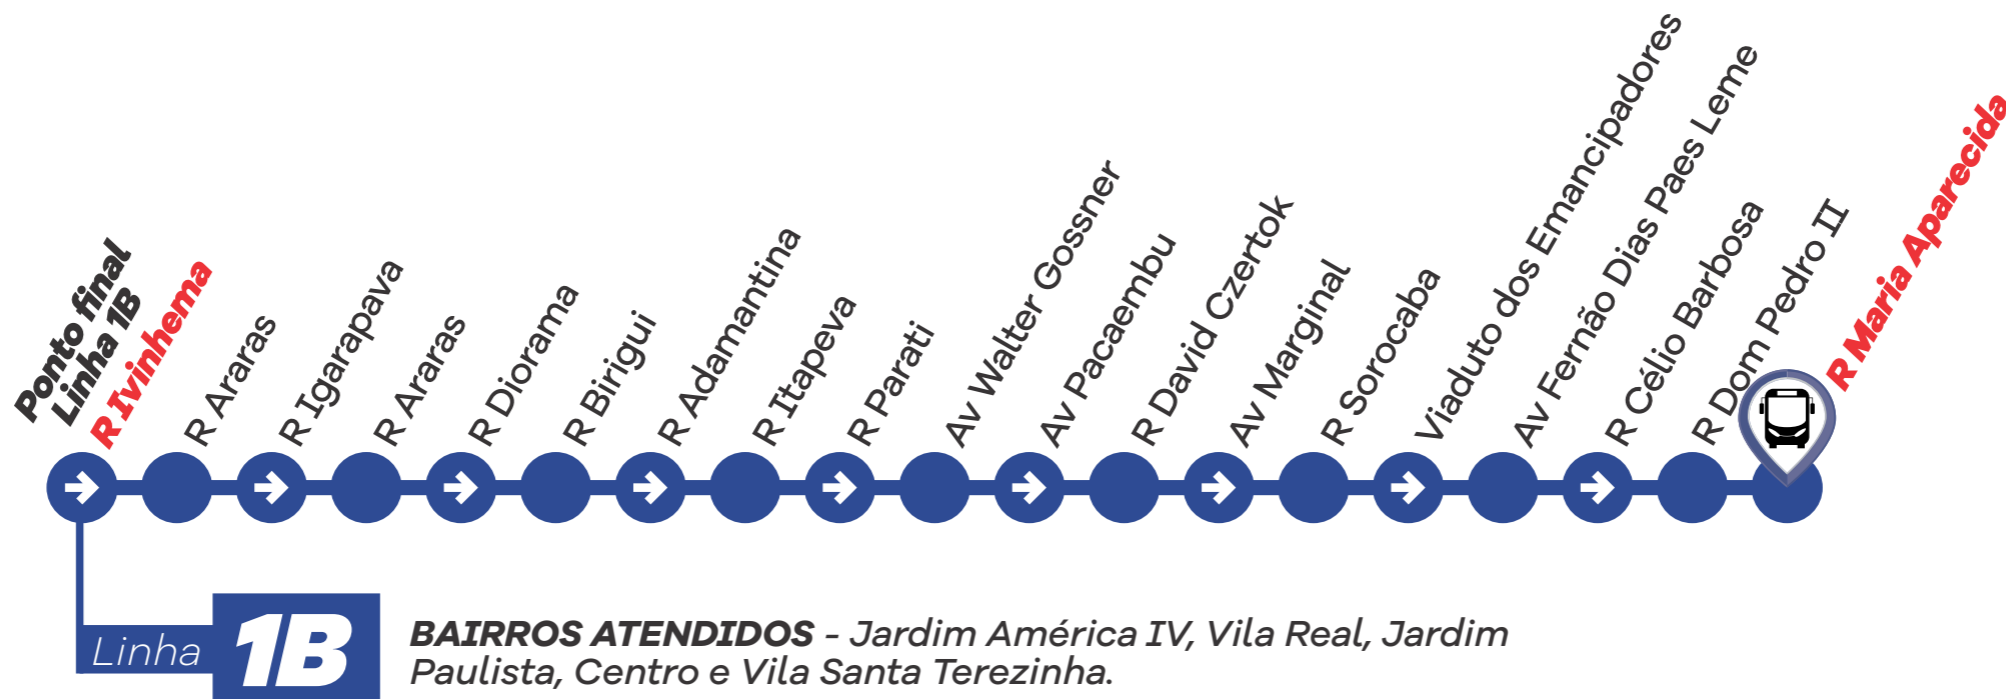

Linha

1

Jd. América IV → Sta Terezinha (Fórum)

Bairro → Centro
SEGUNDA A SEXTA

Saída Rua Ivinhema

05:00	1B
06:00	1B
07:10	1B
07:45	1B
08:20	1B
10:30	1B
11:40	1B
12:50	1B
14:00	1B
14:35	1B
15:10	1B
15:45	1B
16:25	1B
17:35	1B
18:50	1B

ITINERÁRIO